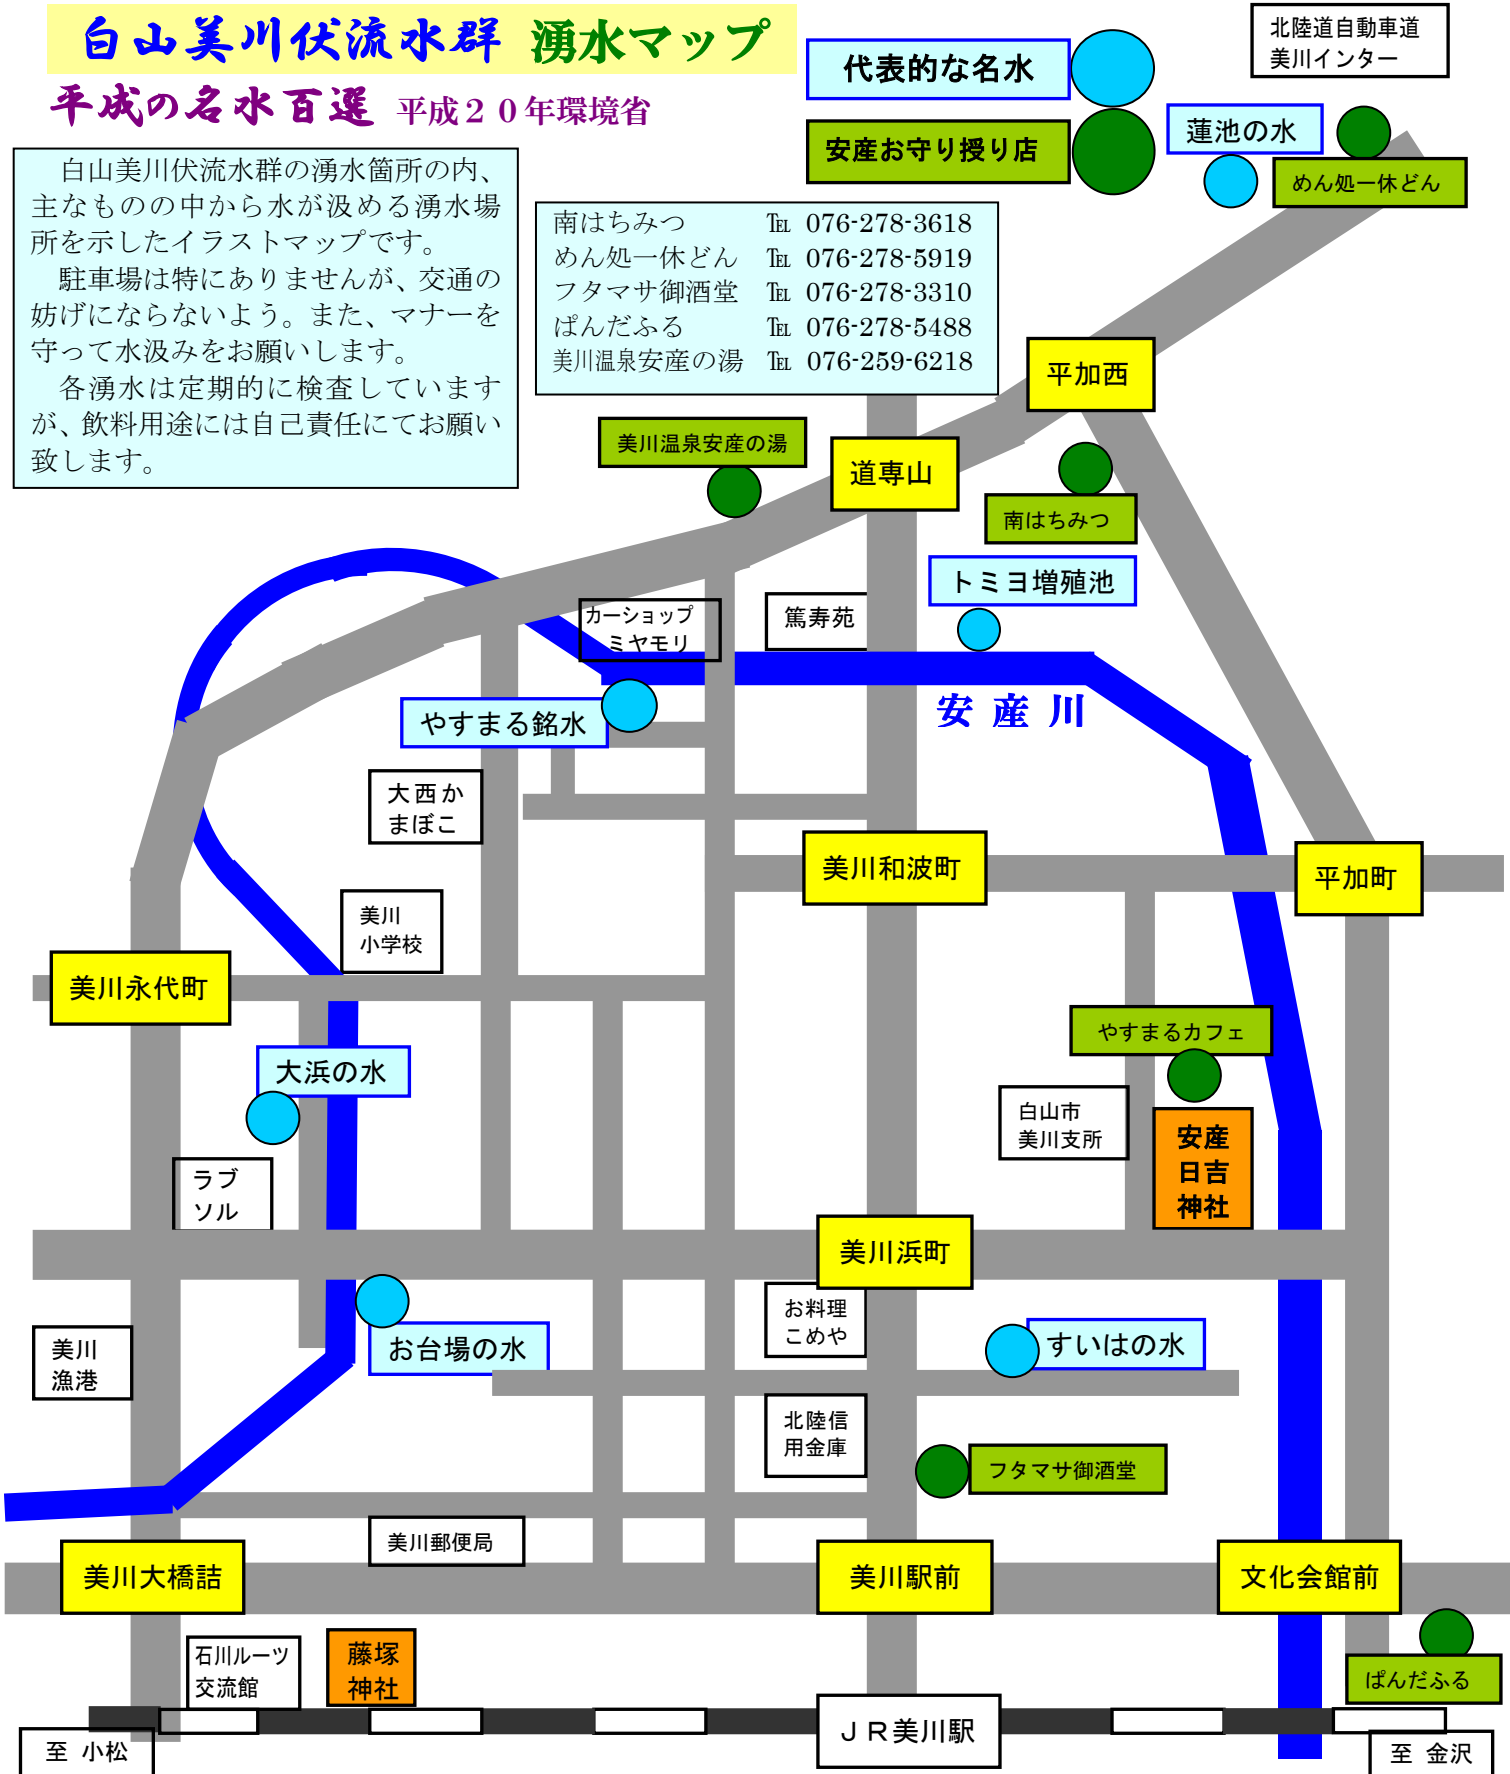

白山美川伏流水群 湧水マップ

平成の名水百選 平成20年環境省

白山美川伏流水群の湧水箇所の内、主なものの中から水が汲める湧水場所を示したイラストマップです。
 駐車場は特にありませんが、交通の妨げにならないよう。また、マナーを守って水汲みをお願いします。
 各湧水は定期的に検査していますが、飲料用途には自己責任にてお願い致します。

南はちみつ	TEL 076-278-3618
めん処一休どん	TEL 076-278-5919
フタマサ御酒堂	TEL 076-278-3310
ぱんだふる	TEL 076-278-5488
美川温泉安産の湯	TEL 076-259-6218

安産日吉神社 安産比楽会